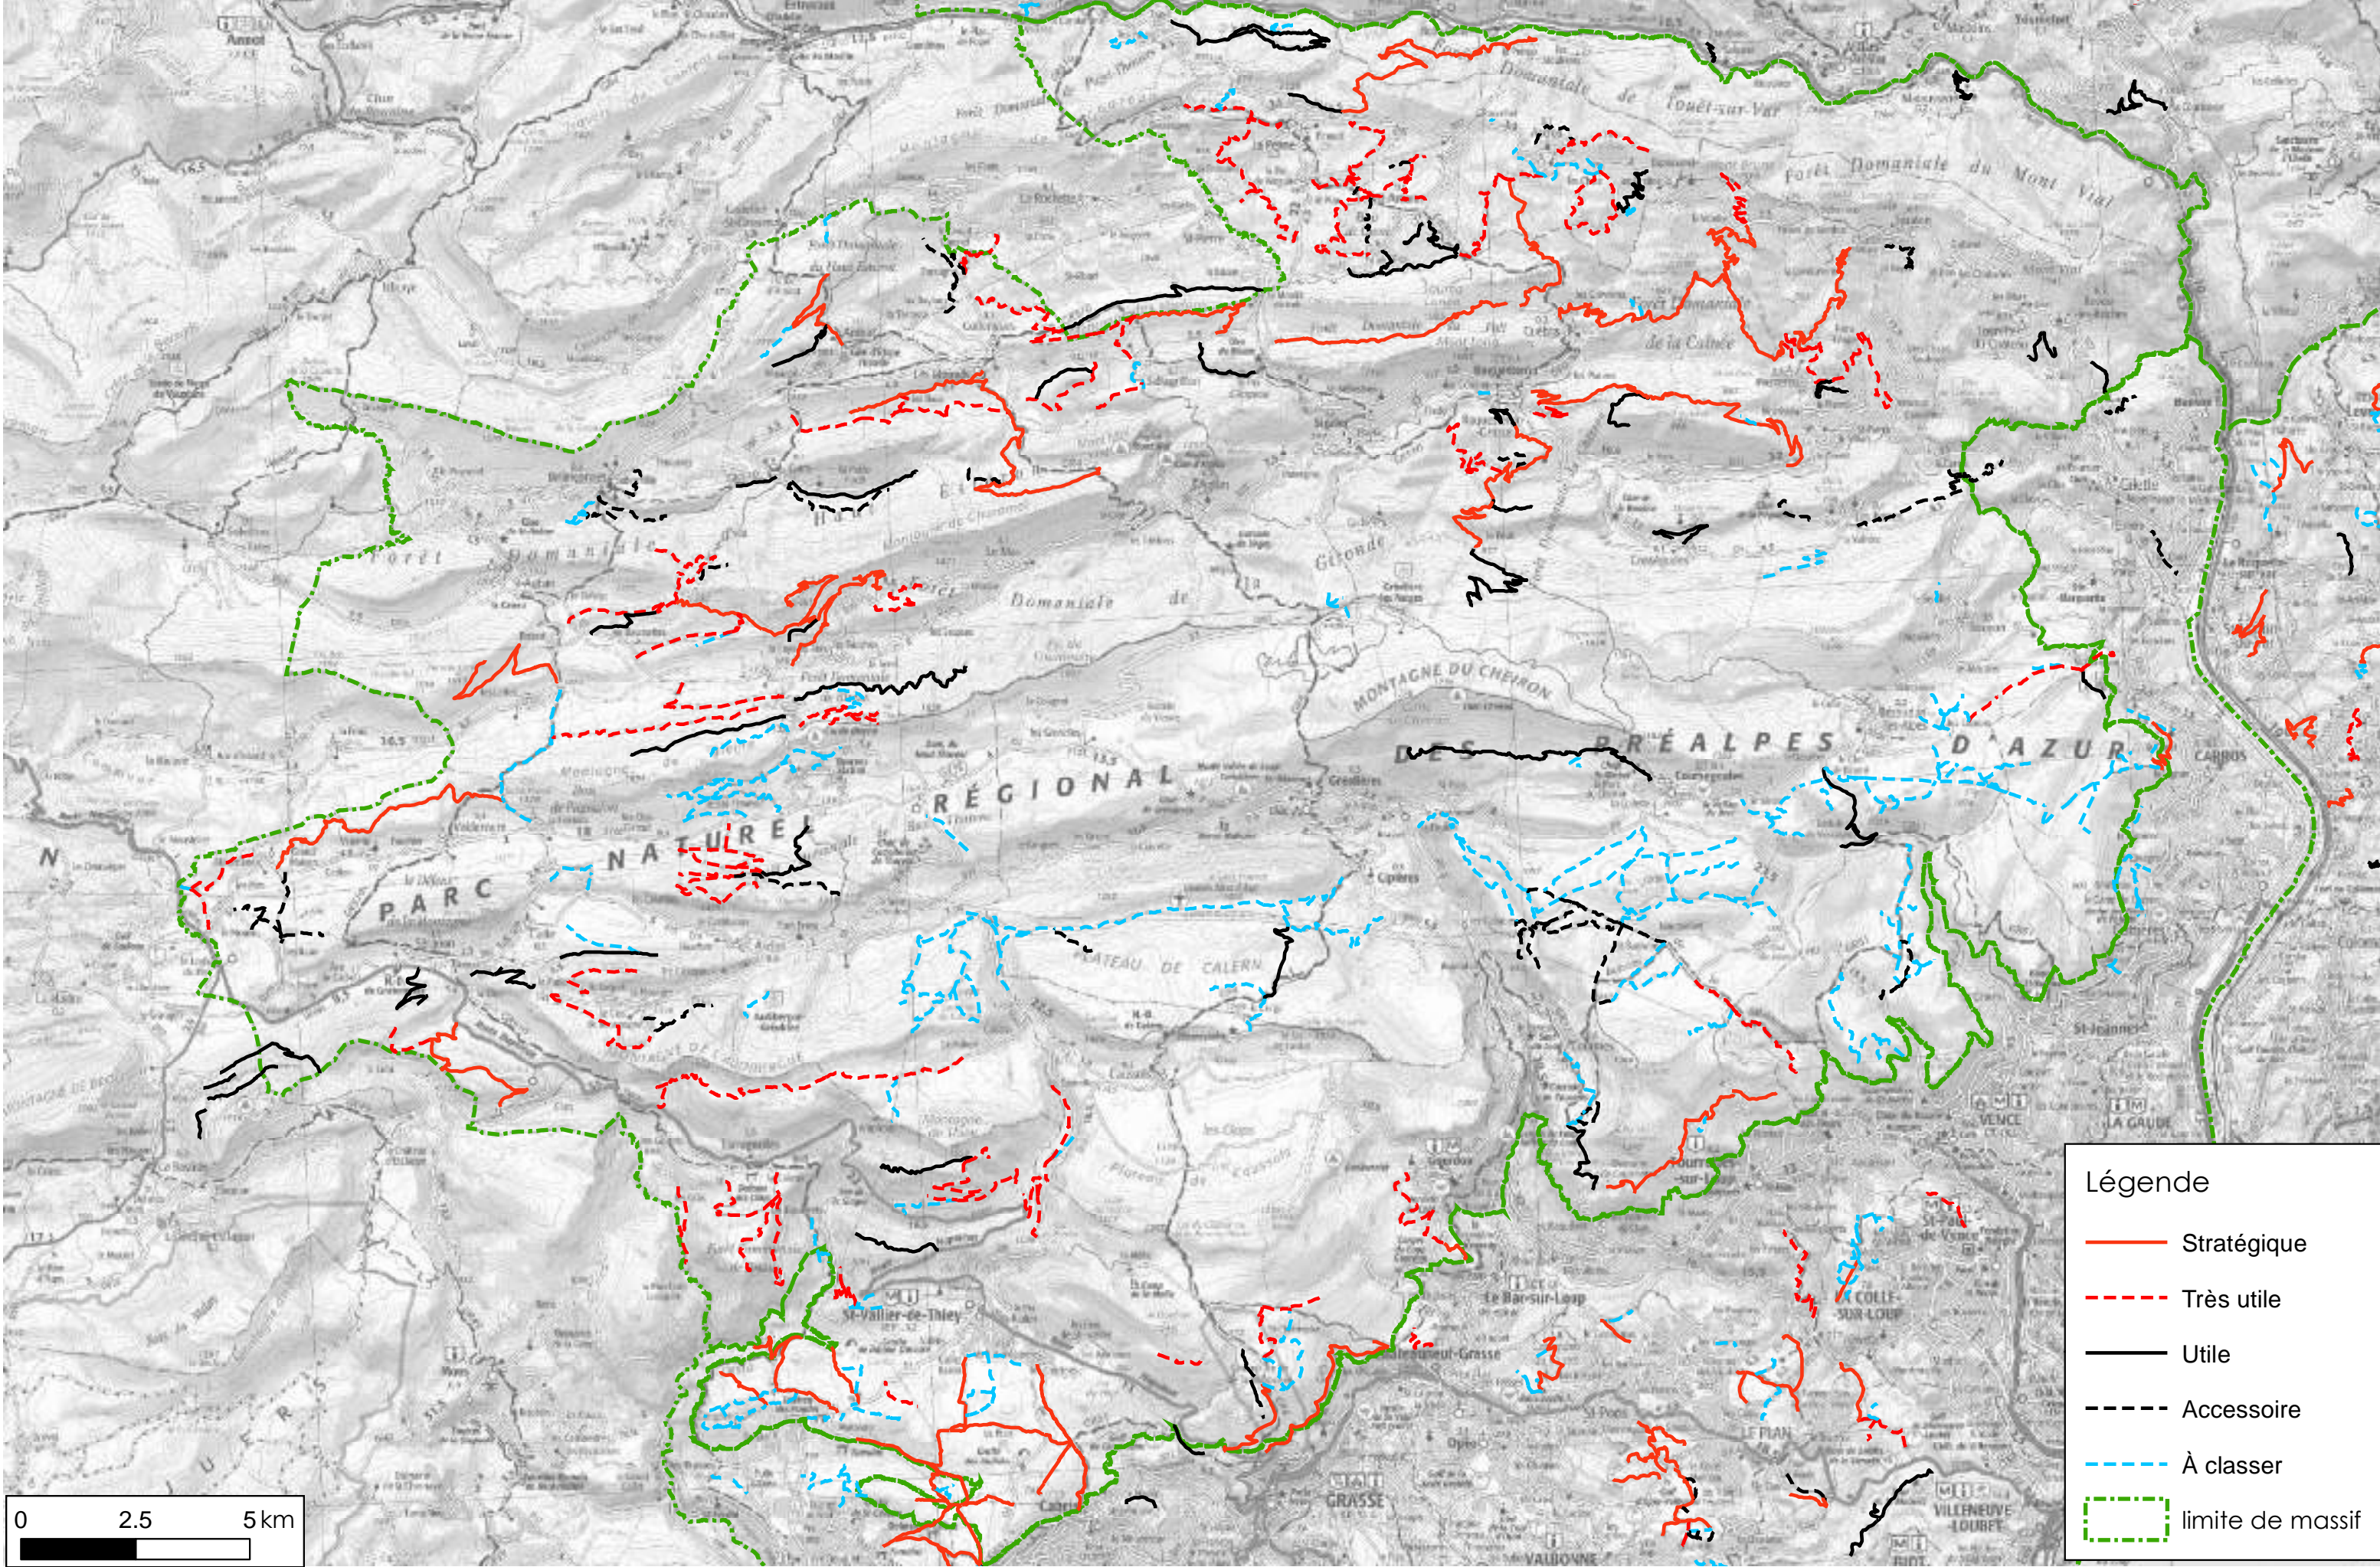

5.4 Cartes des pistes DFCI

PDDFCI Alpes-Maritimes 2019 - Priorisation des pistes DFCI - Massifs Mercantour et Quatre Vallées

Légende

- limite de massif
- Stratégique
- Très utile
- Utile
- Accessoire
- À classer

PDDFCI Alpes-Maritimes 2019 - Priorisation des pistes DFCI - Massif Moyen Var - Préalpes de Grasse

PDDFCI Alpes-Maritimes 2019 - Priorisation des pistes DFCI - Massif Paillons

Légende

- (red) Stratégique
- - - (red) Très utile
- (black) Utile
- - - (black) Accessoire
- - - (blue) À classer
- - - (green) limite de massif

PDDFCI Alpes-Maritimes 2019 - Priorisation des pistes DFCI - Massif Corniches

Légende

- Stratégique
- - - Très utile
- Utile
- - - Accessoire
- - - À classer
- - - limite de massif

PDDFCI Alpes-Maritimes 2019 - Priorisation des pistes DFCI - Massif Littoral - Centre

Légende

- Stratégique
- - - Très utile
- Utile
- - - Accessoire
- - - À classer
- - - limite de massif

PDDFCI Alpes-Maritimes 2019 - Priorisation des pistes DFCI - Massifs Estérel - Tanneron et Îles

Légende