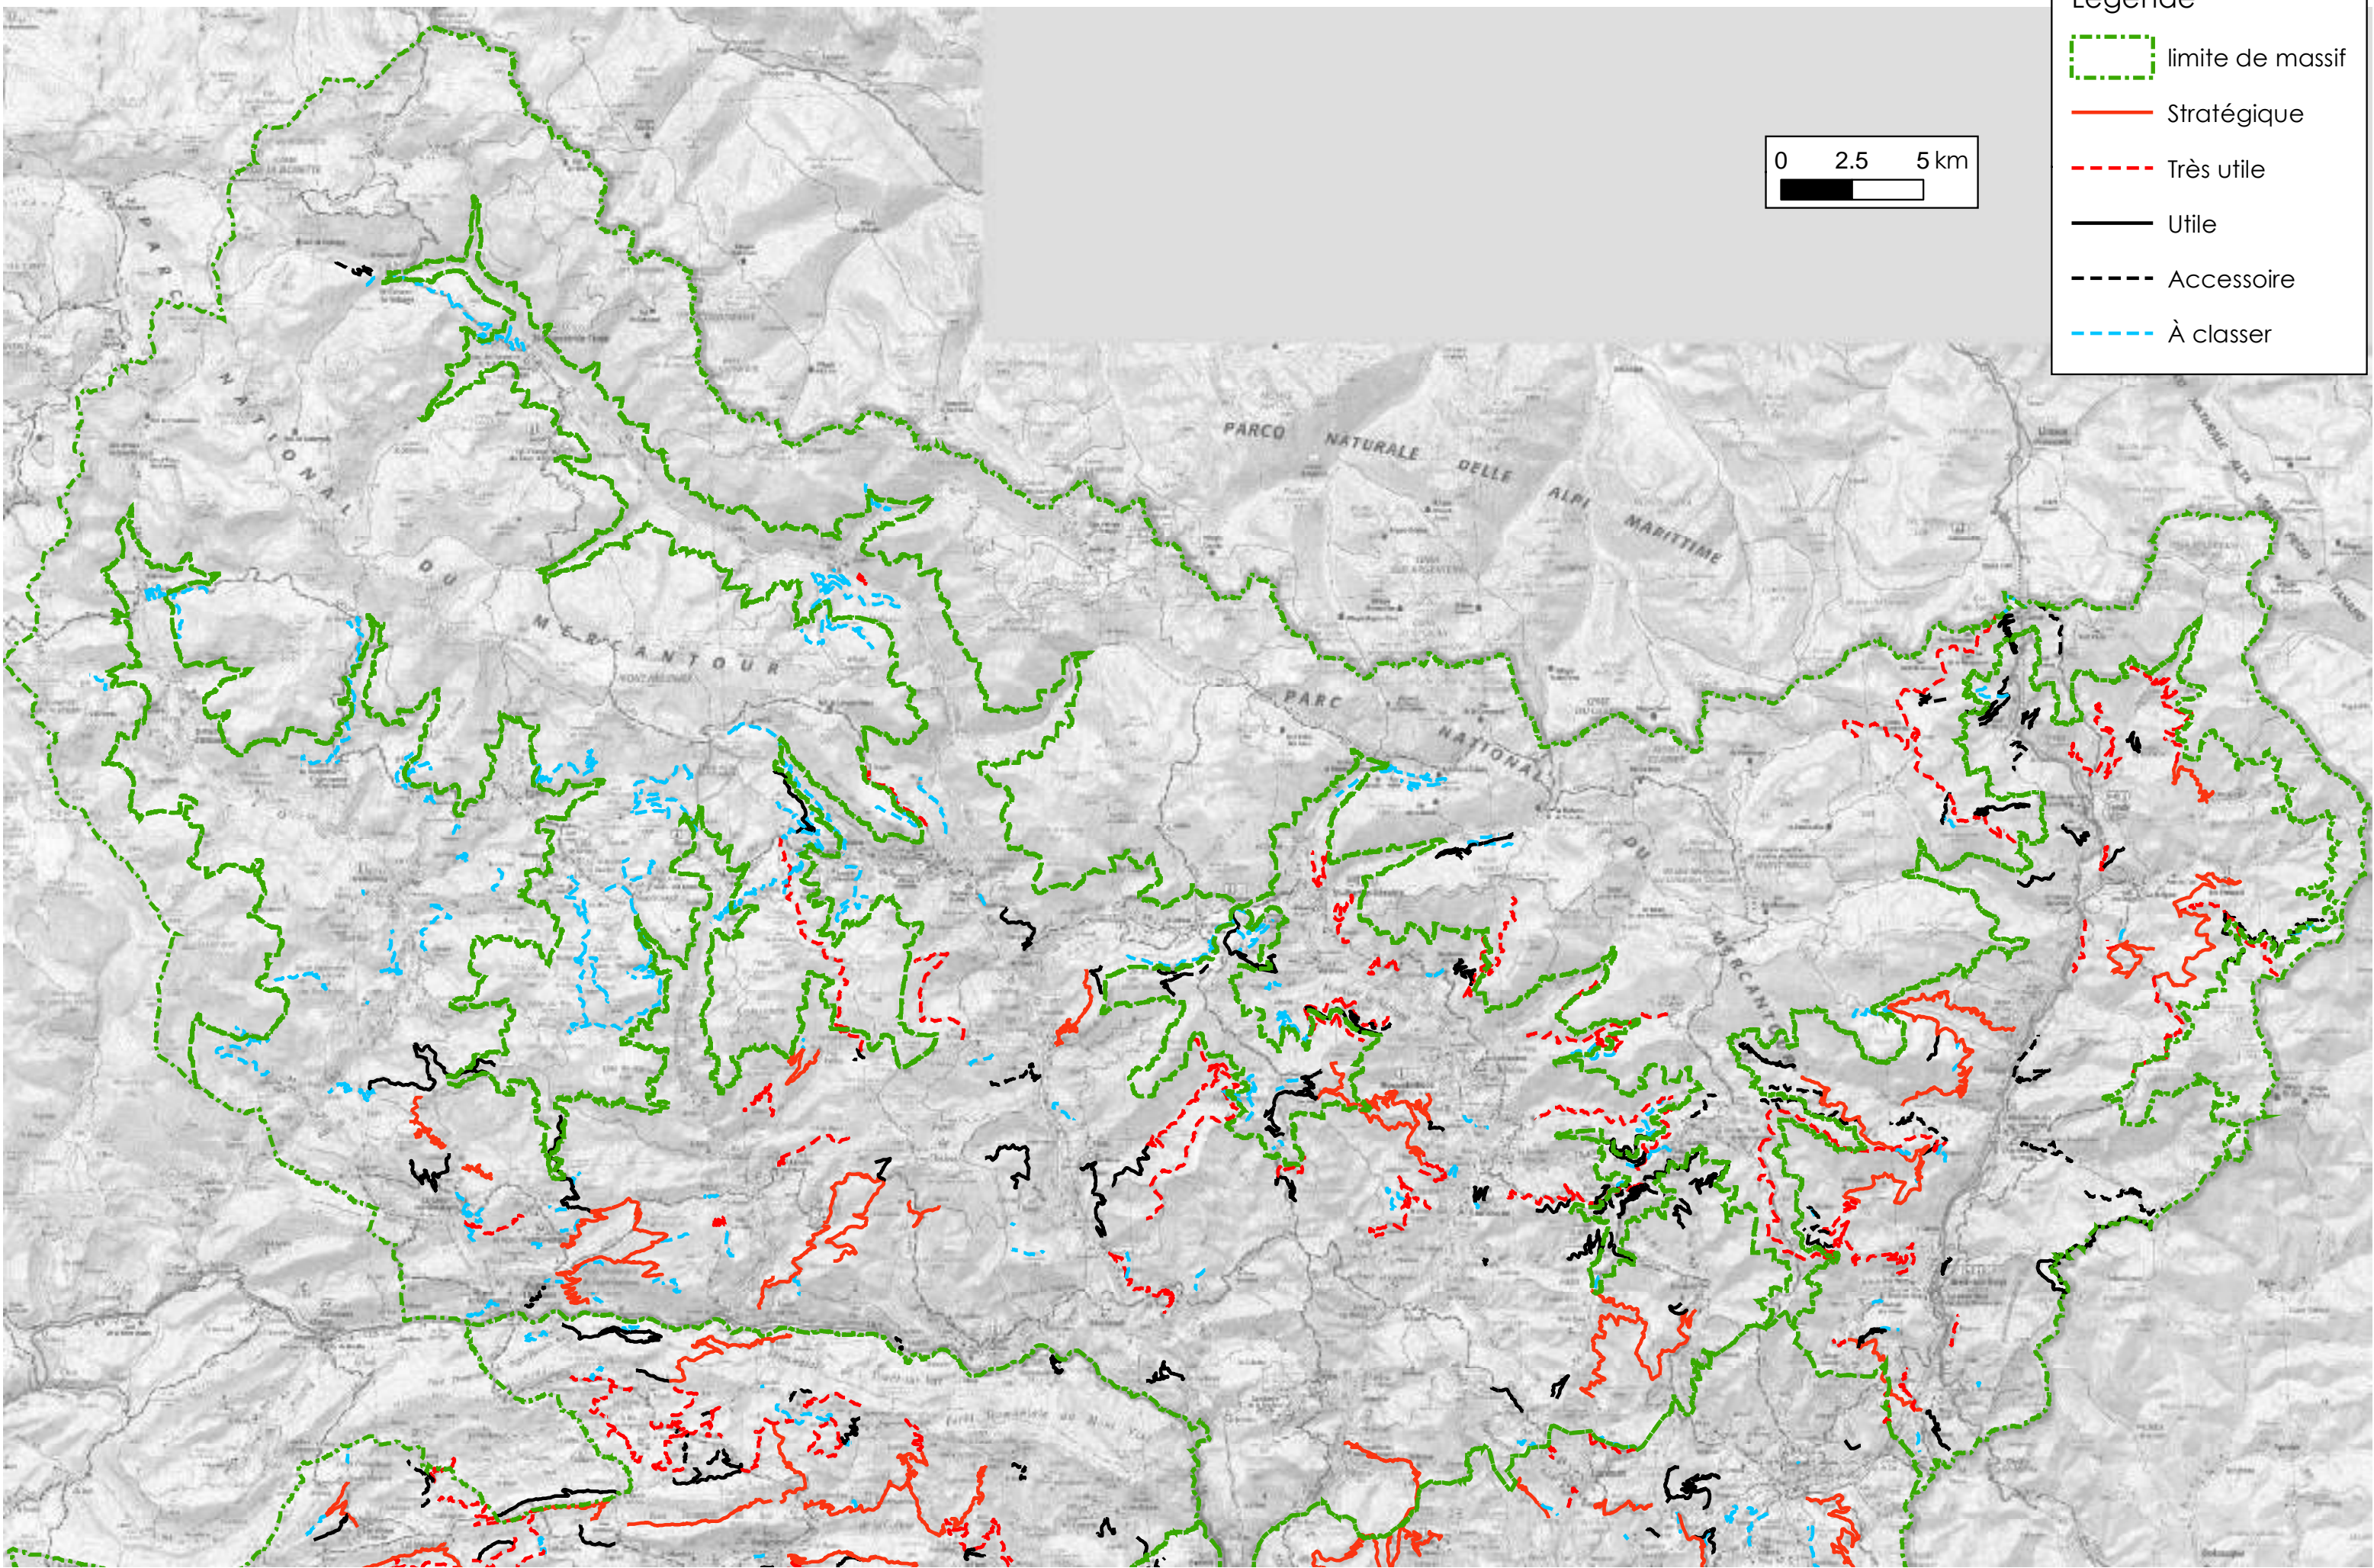

5.4 Cartes des pistes DFCI

PDDFCI Alpes-Maritimes 2019 - Priorisation des pistes DFCI - Massifs Mercantour et Quatre Vallées

Légende

- limite de massif
- Stratégique
- Très utile
- Utile
- Accessoire
- À classer

PDDFCI Alpes-Maritimes 2019 - Priorisation des pistes DFCI - Massif Moyen Var - Préalpes de Grasse

PDDFCI Alpes-Maritimes 2019 - Priorisation des pistes DFCI - Massif Paillons

Légende

- (red) Stratégique
- - - (red) Très utile
- (black) Utile
- - - (black) Accessoire
- - - (blue) À classer
- - - (green) limite de massif

PDDFCI Alpes-Maritimes 2019 - Priorisation des pistes DFCI - Massif Corniches

Légende

- Stratégique
- - - Très utile
- Utile
- - - Accessoire
- - - À classer
- - - limite de massif

PDDFCI Alpes-Maritimes 2019 - Priorisation des pistes DFCI - Massif Littoral - Centre

Légende

- Stratégique
- - - Très utile
- Utile
- - - Accessoire
- - - À classer
- - - limite de massif

PDDFCI Alpes-Maritimes 2019 - Priorisation des pistes DFCI - Massifs Estérel - Tanneron et Îles

Légende