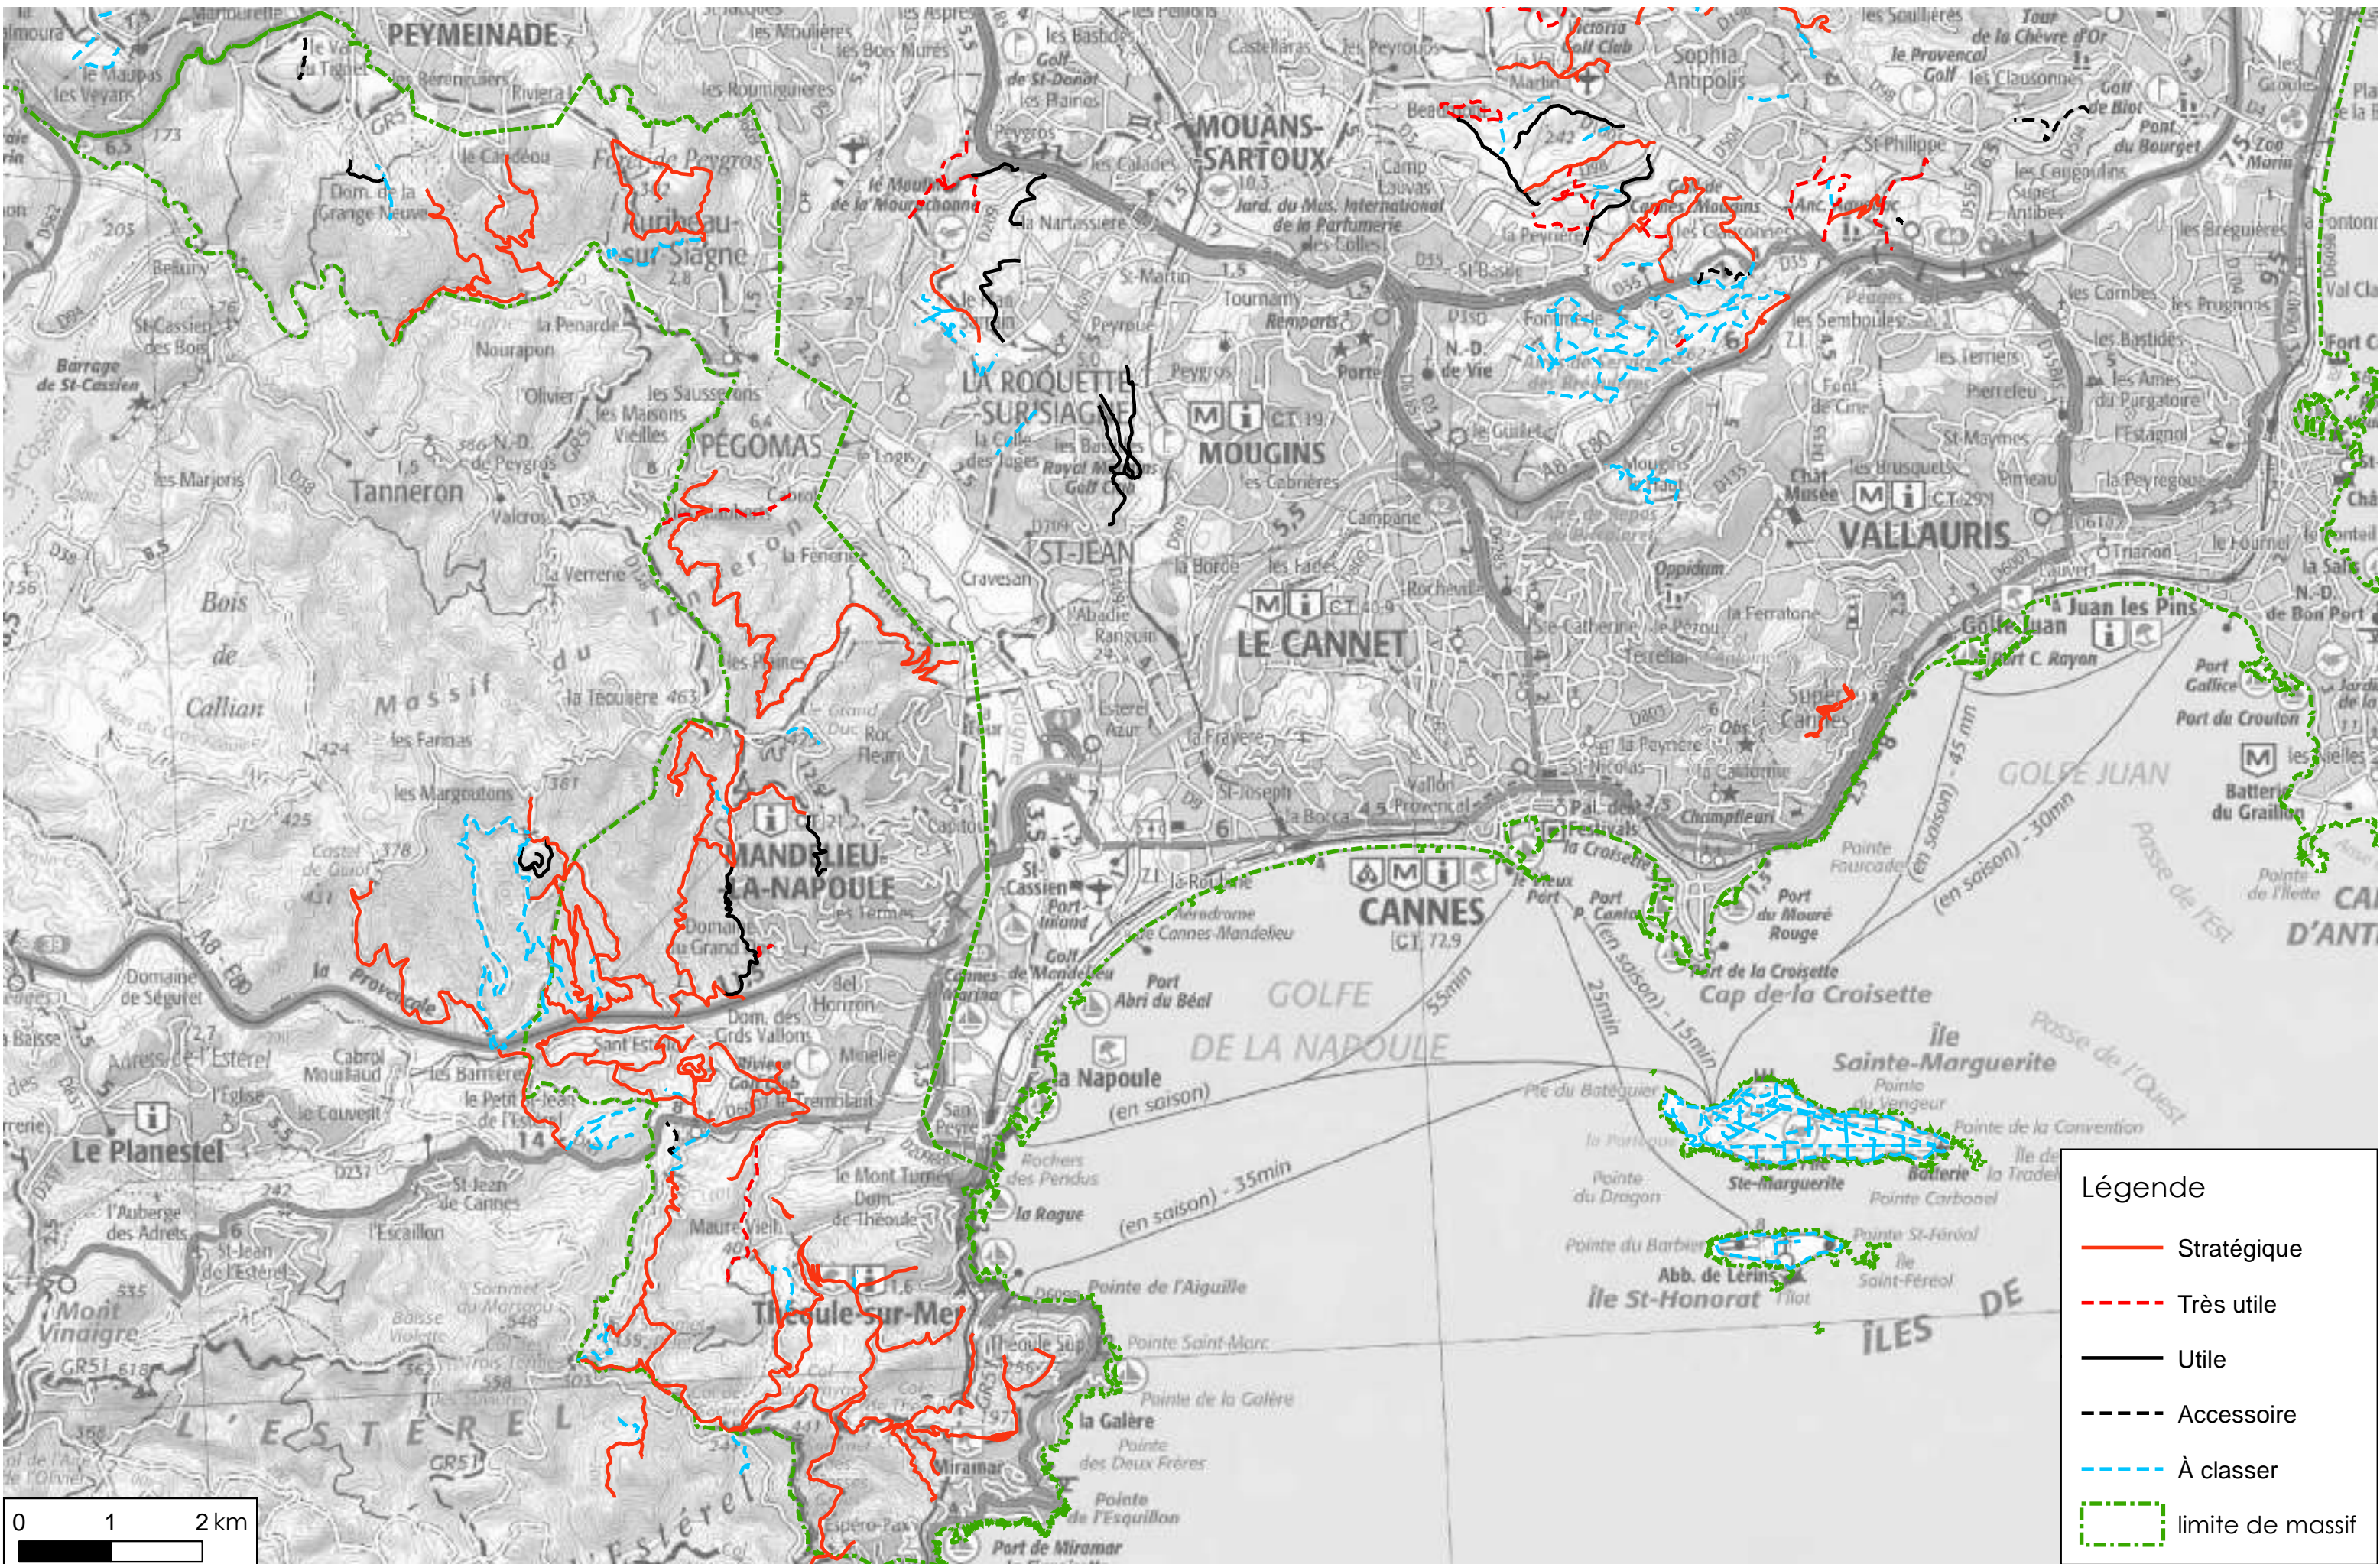

5.4 Cartes des pistes DFCI

PDDFCI Alpes-Maritimes 2019 - Priorisation des pistes DFCI - Massifs Mercantour et Quatre Vallées

Légende

- limite de massif
- Stratégique
- Très utile
- Utile
- Accessoire
- À classer

PDDFCI Alpes-Maritimes 2019 - Priorisation des pistes DFCI - Massif Moyen Var - Préalpes de Grasse

PDDFCI Alpes-Maritimes 2019 - Priorisation des pistes DFCI - Massif Paillons

Légende

- (red) Stratégique
- - - (red) Très utile
- (black) Utile
- - - (black) Accessoire
- - - (blue) À classer
- - - (green) limite de massif

PDDFCI Alpes-Maritimes 2019 - Priorisation des pistes DFCI - Massif Corniches

Légende

- Stratégique
- - - Très utile
- Utile
- - - Accessoire
- - - À classer
- - - limite de massif

PDDFCI Alpes-Maritimes 2019 - Priorisation des pistes DFCI - Massif Littoral - Centre

Légende

- Stratégique
- - - Très utile
- Utile
- - - Accessoire
- - - À classer
- - - limite de massif

PDDFCI Alpes-Maritimes 2019 - Priorisation des pistes DFCI - Massifs Estérel - Tanneron et Îles

Légende