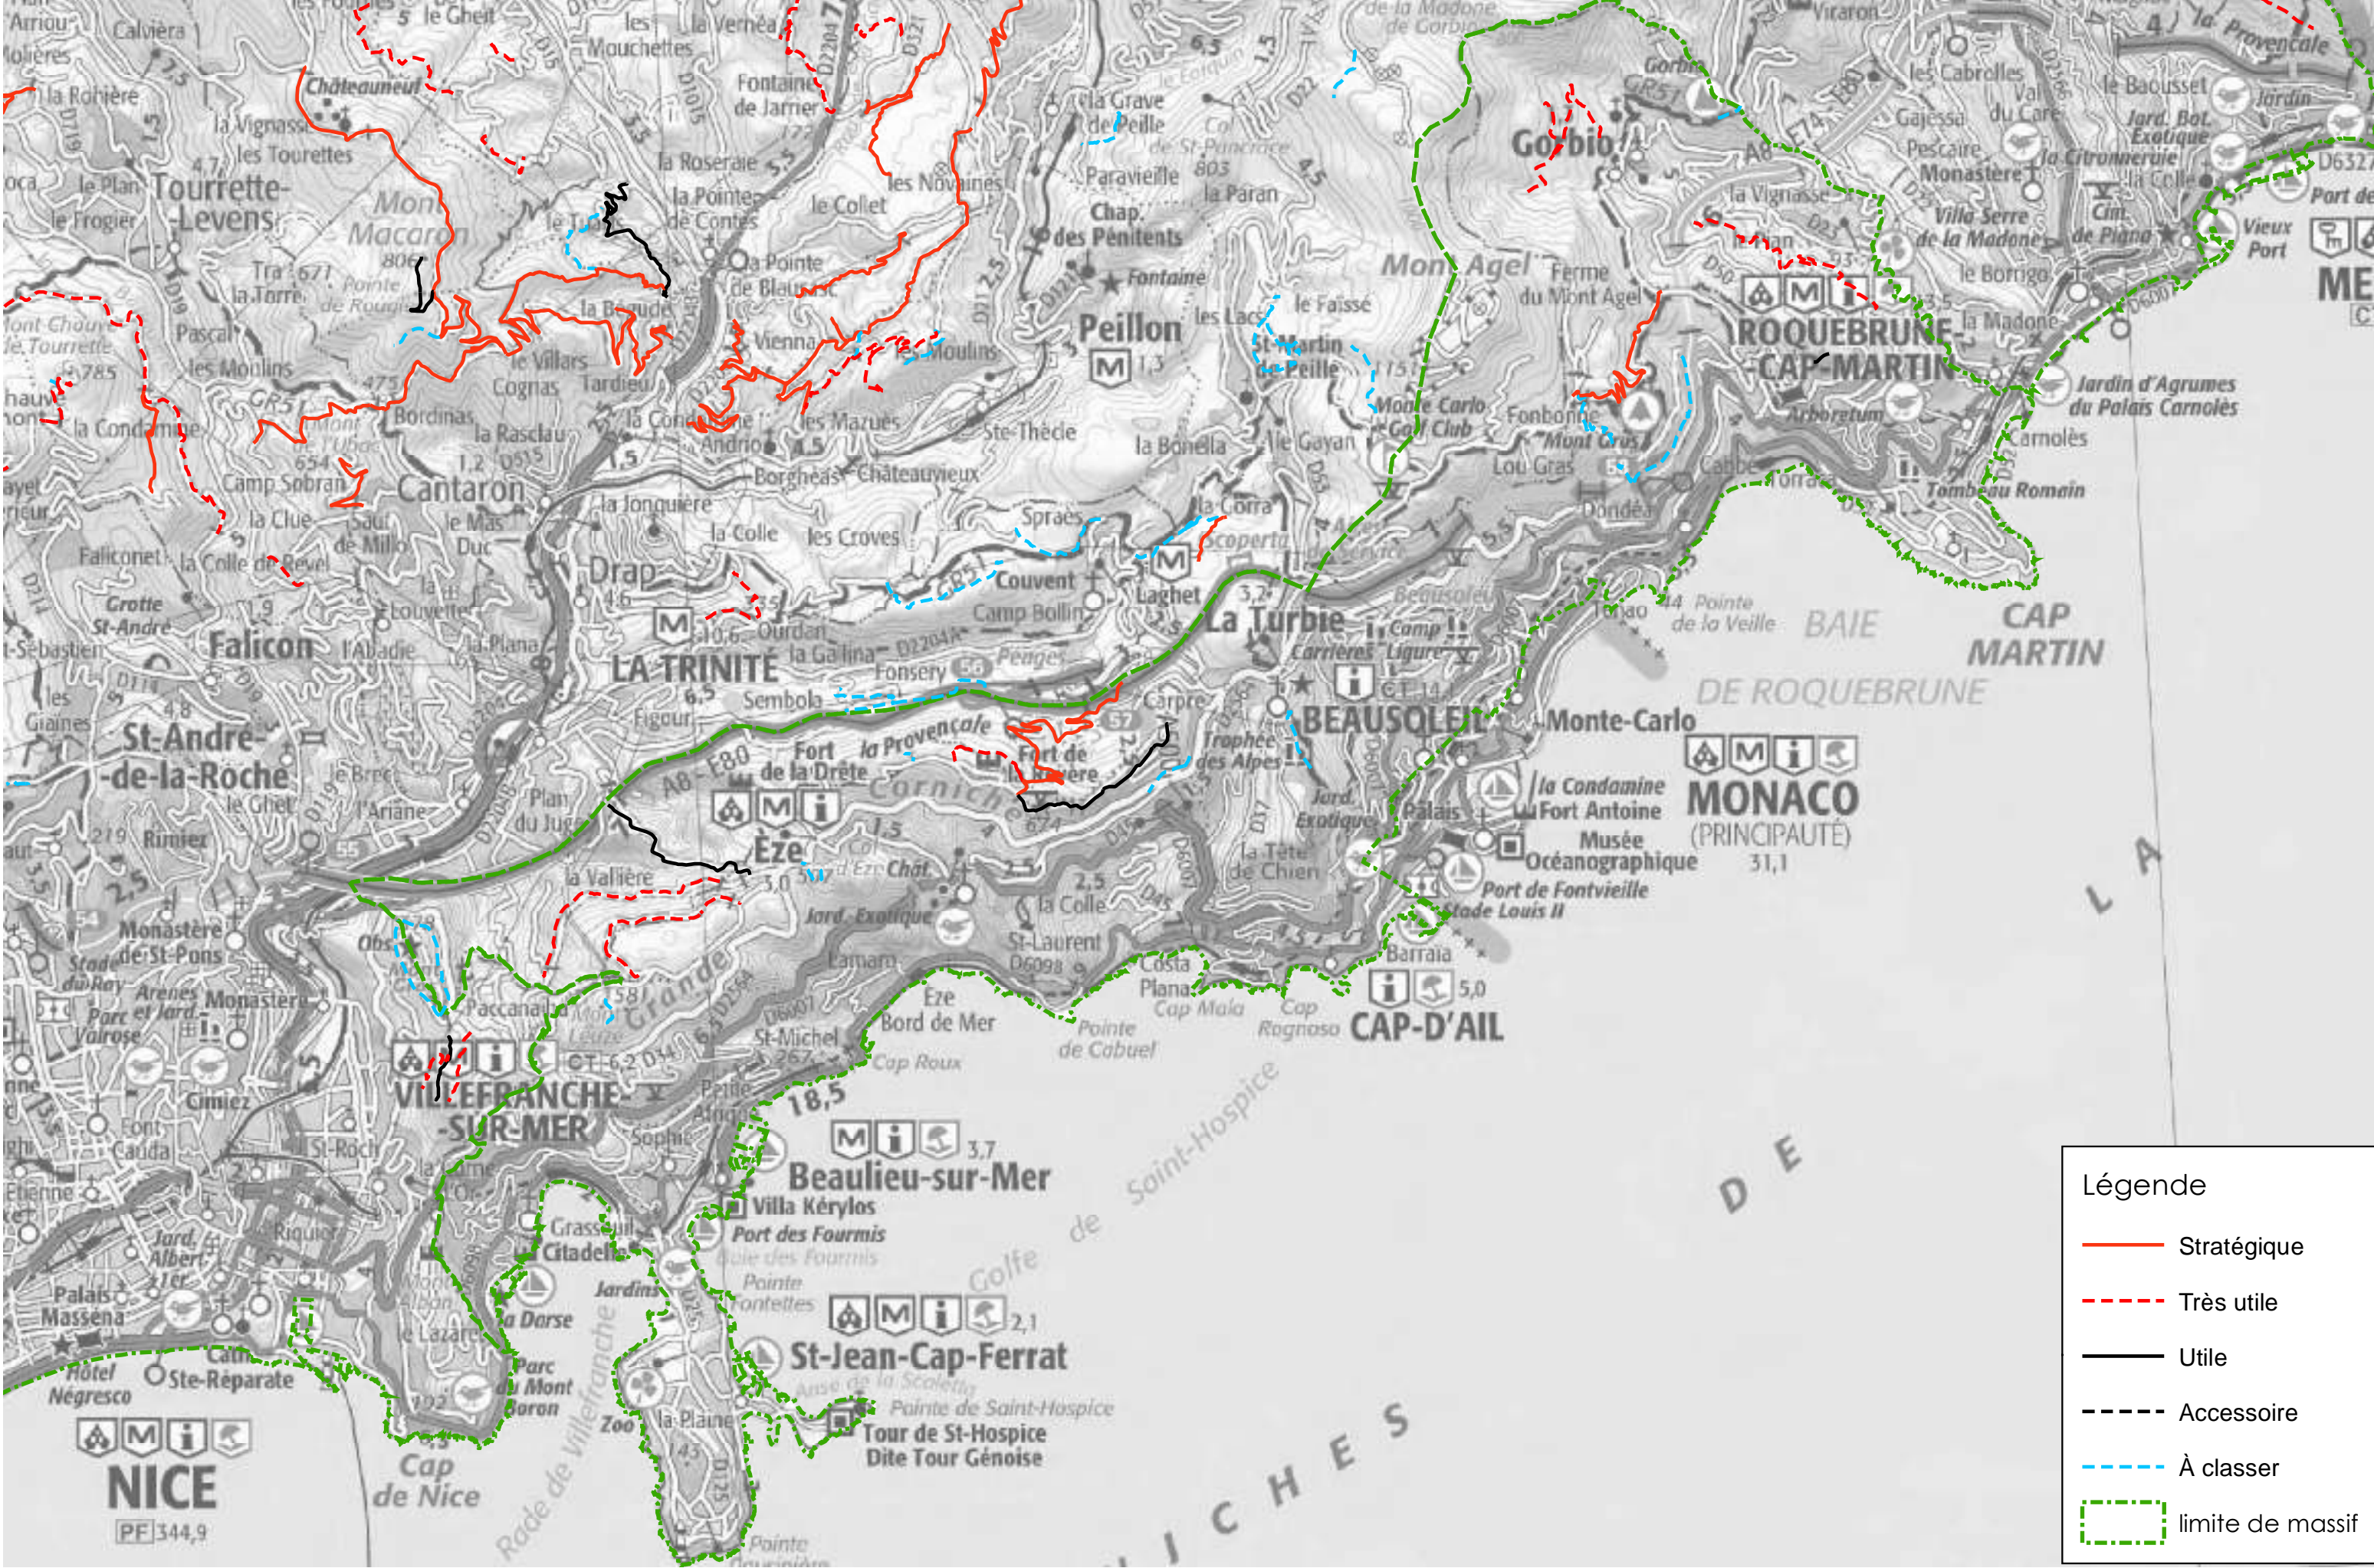

5.4 Cartes des pistes DFCI

PDDFCI Alpes-Maritimes 2019 - Priorisation des pistes DFCI - Massifs Mercantour et Quatre Vallées

Légende

- limite de massif
- Stratégique
- Très utile
- Utile
- Accessoire
- À classer

PDDFCI Alpes-Maritimes 2019 - Priorisation des pistes DFCI - Massif Moyen Var - Préalpes de Grasse

PDDFCI Alpes-Maritimes 2019 - Priorisation des pistes DFCI - Massif Paillons

Légende

- (red) Stratégique
- - - (red) Très utile
- (black) Utile
- - - (black) Accessoire
- - - (blue) À classer
- - - (green) limite de massif

PDDFCI Alpes-Maritimes 2019 - Priorisation des pistes DFCI - Massif Corniches

Légende

- Stratégique
- - - Très utile
- Utile
- - - Accessoire
- - - À classer
- - - limite de massif

PDDFCI Alpes-Maritimes 2019 - Priorisation des pistes DFCI - Massif Littoral - Centre

Légende

- Stratégique
- - - Très utile
- Utile
- - - Accessoire
- - - À classer
- - - limite de massif

PDDFCI Alpes-Maritimes 2019 - Priorisation des pistes DFCI - Massifs Estérel - Tanneron et Îles

Légende