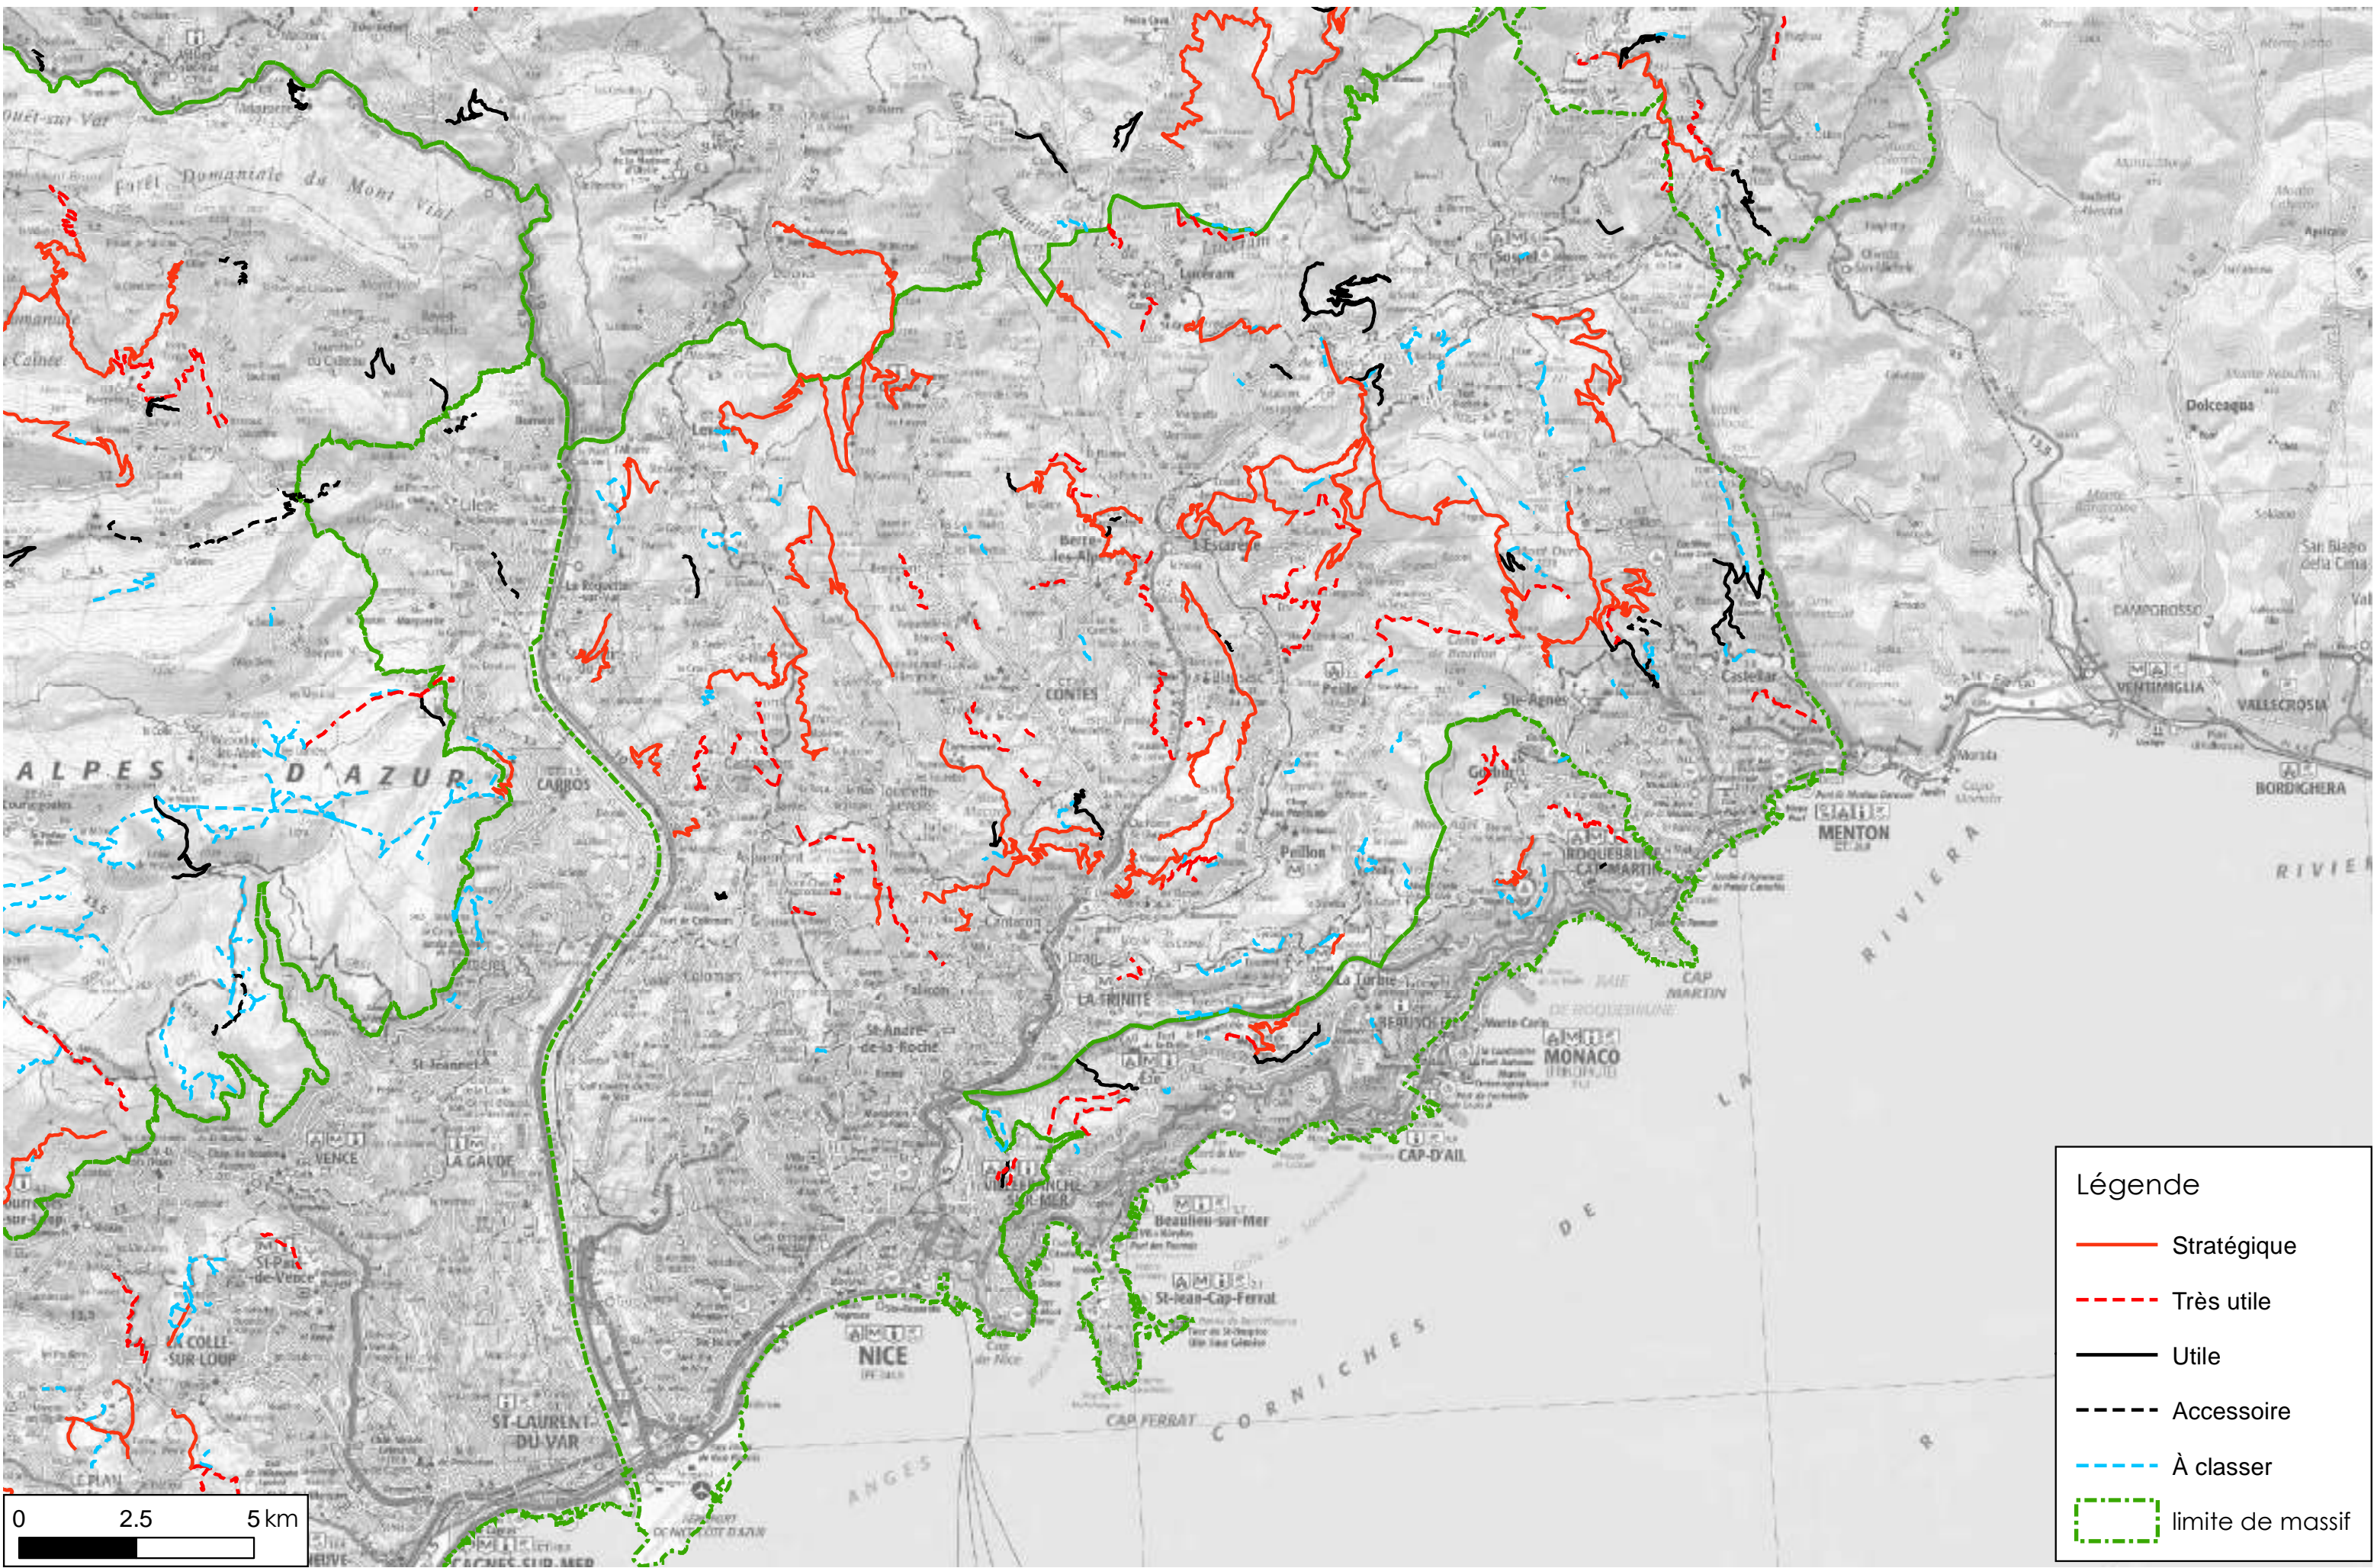

5.4 Cartes des pistes DFCI

PDDFCI Alpes-Maritimes 2019 - Priorisation des pistes DFCI - Massifs Mercantour et Quatre Vallées

Légende

- limite de massif
- Stratégique
- Très utile
- Utile
- Accessoire
- À classer

PDDFCI Alpes-Maritimes 2019 - Priorisation des pistes DFCI - Massif Moyen Var - Préalpes de Grasse

PDDFCI Alpes-Maritimes 2019 - Priorisation des pistes DFCI - Massif Paillons

Légende

- (red) Stratégique
- - - (red) Très utile
- (black) Utile
- - - (black) Accessoire
- - - (blue) À classer
- - - (green) limite de massif

PDDFCI Alpes-Maritimes 2019 - Priorisation des pistes DFCI - Massif Corniches

Légende

- Stratégique
- - - Très utile
- Utile
- - - Accessoire
- - - À classer
- - - limite de massif

PDDFCI Alpes-Maritimes 2019 - Priorisation des pistes DFCI - Massif Littoral - Centre

Légende

- Stratégique
- - - Très utile
- Utile
- - - Accessoire
- - - À classer
- - - limite de massif

PDDFCI Alpes-Maritimes 2019 - Priorisation des pistes DFCI - Massifs Estérel - Tanneron et Îles

Légende