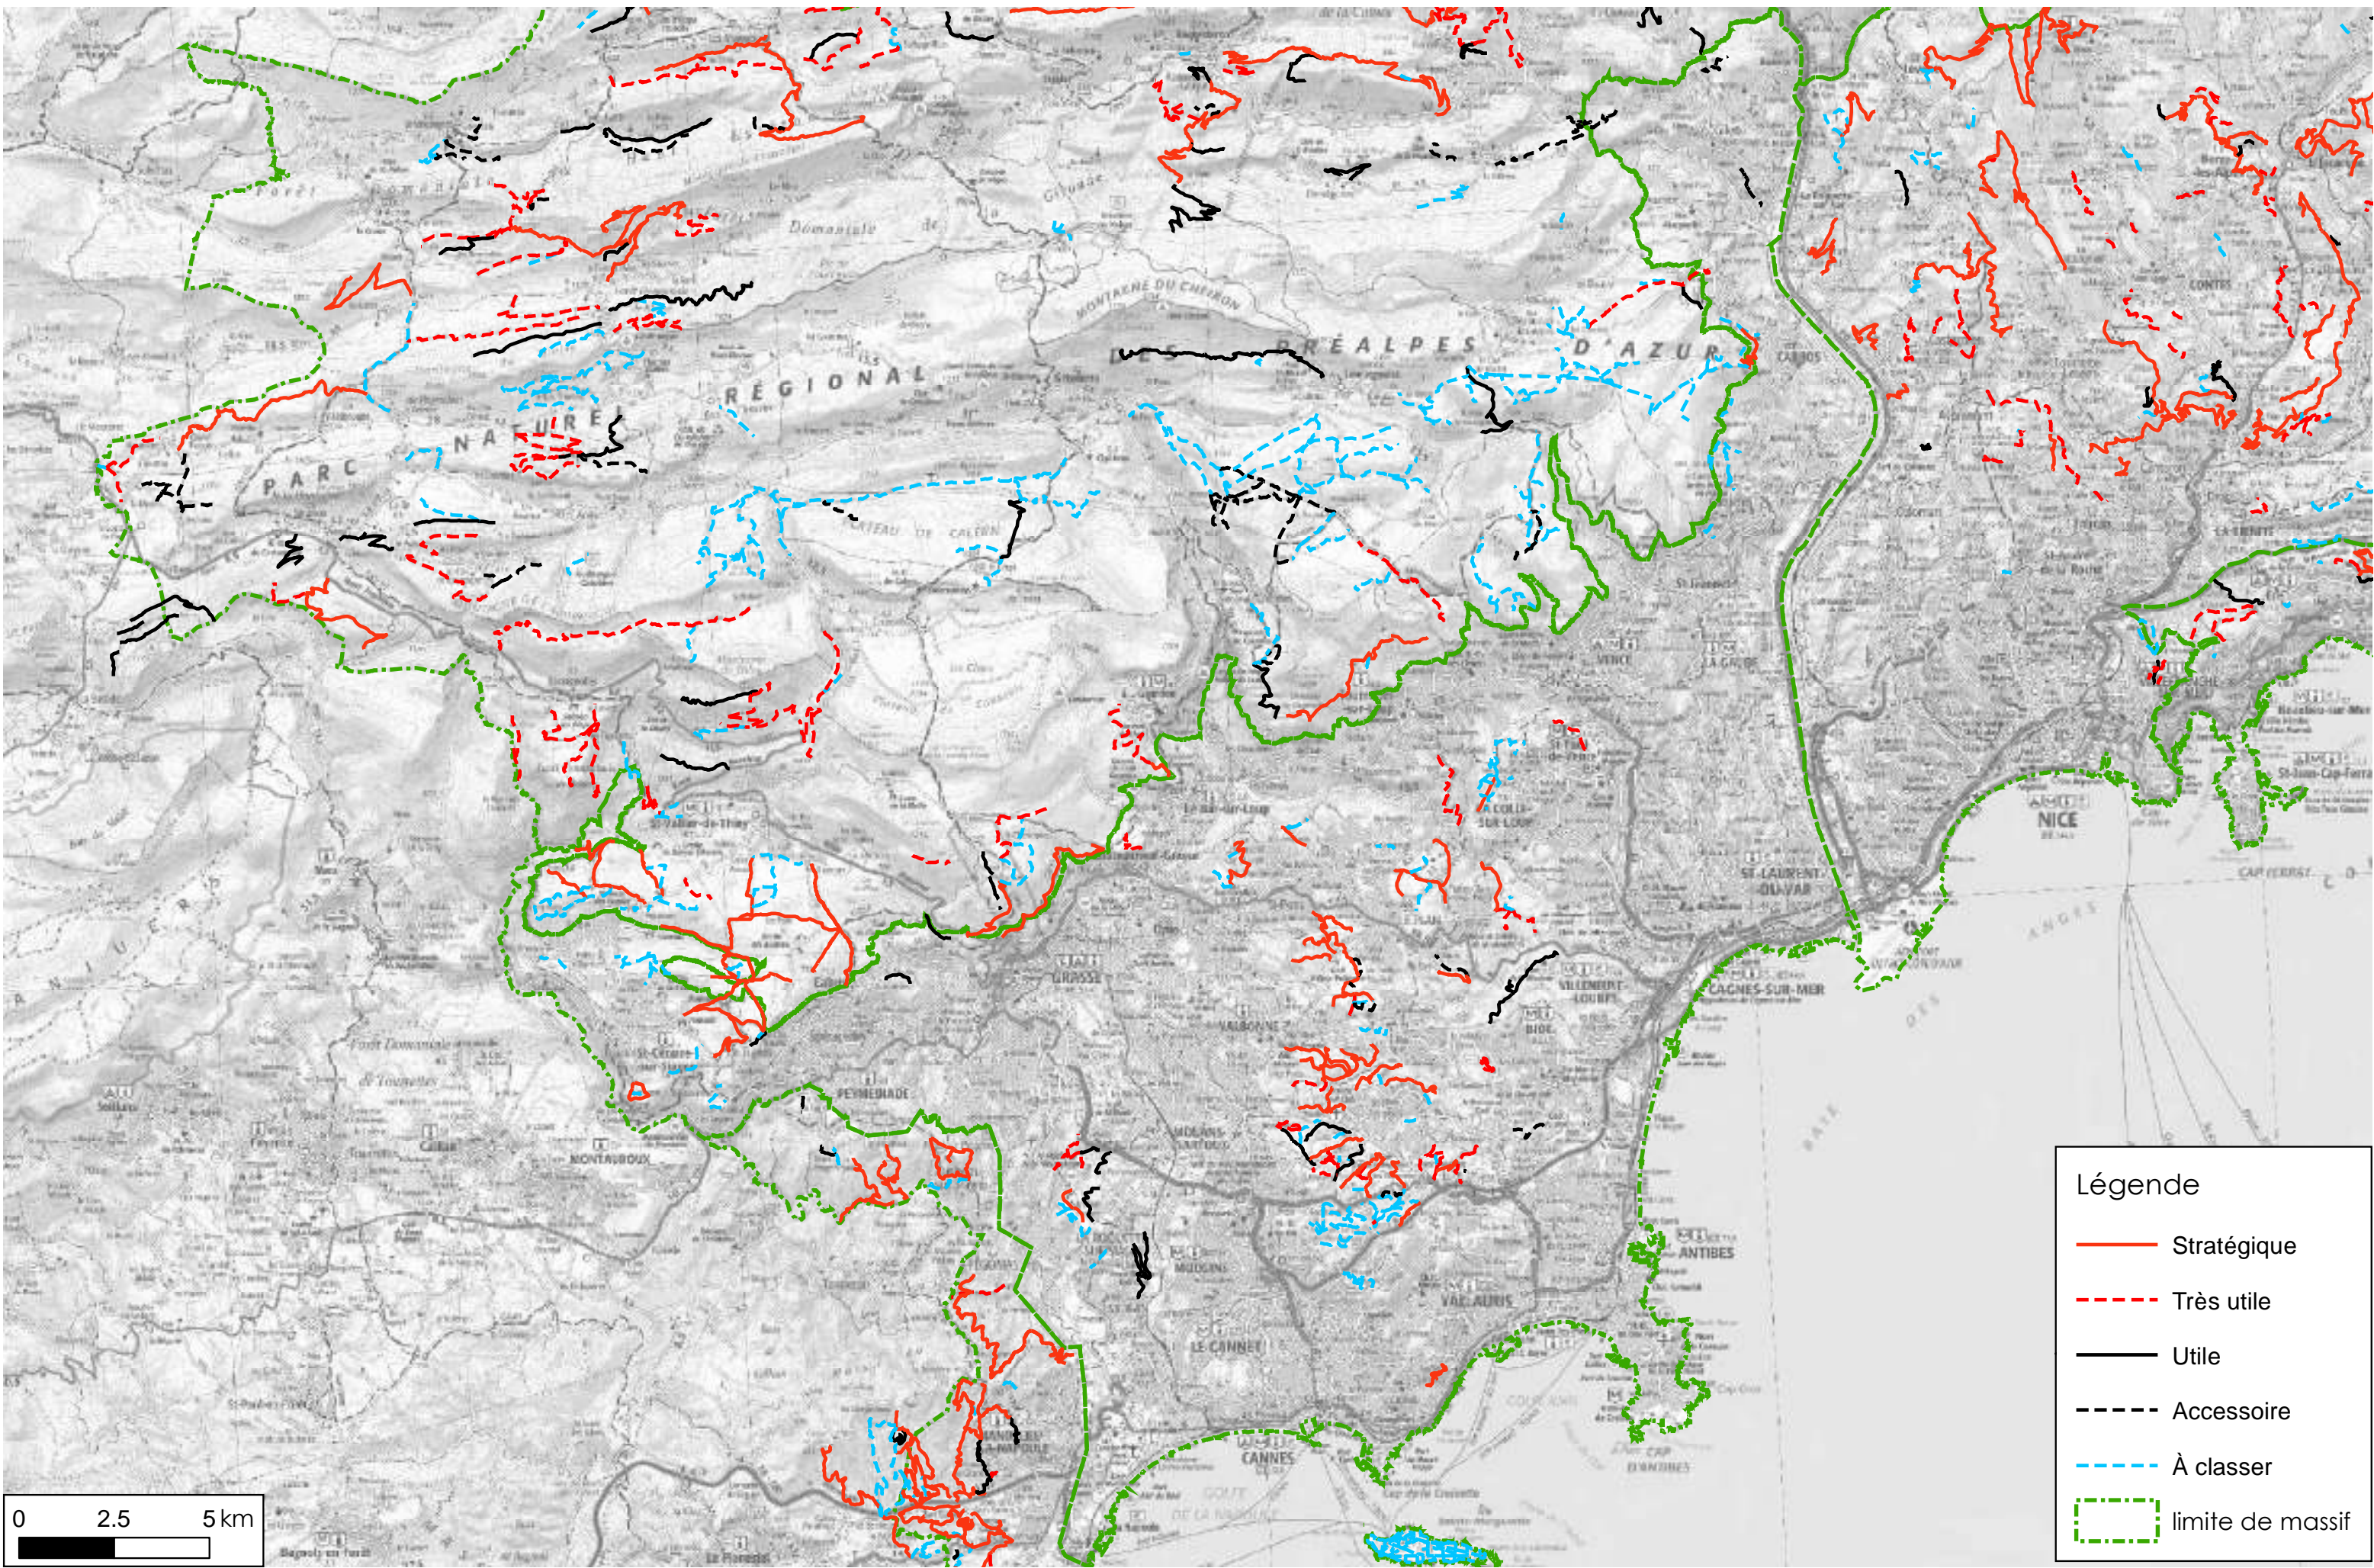

5.4 Cartes des pistes DFCI

PDDFCI Alpes-Maritimes 2019 - Priorisation des pistes DFCI - Massifs Mercantour et Quatre Vallées

Légende

- limite de massif
- Stratégique
- Très utile
- Utile
- Accessoire
- À classer

PDDFCI Alpes-Maritimes 2019 - Priorisation des pistes DFCI - Massif Moyen Var - Préalpes de Grasse

PDDFCI Alpes-Maritimes 2019 - Priorisation des pistes DFCI - Massif Paillons

Légende

- (red) Stratégique
- - - (red) Très utile
- (black) Utile
- - - (black) Accessoire
- - - (blue) À classer
- - - (green) limite de massif

PDDFCI Alpes-Maritimes 2019 - Priorisation des pistes DFCI - Massif Corniches

Légende

- Stratégique
- - - Très utile
- Utile
- - - Accessoire
- - - À classer
- - - limite de massif

PDDFCI Alpes-Maritimes 2019 - Priorisation des pistes DFCI - Massif Littoral - Centre

Légende

- Stratégique
- - - Très utile
- Utile
- - - Accessoire
- - - À classer
- - - limite de massif

PDDFCI Alpes-Maritimes 2019 - Priorisation des pistes DFCI - Massifs Estérel - Tanneron et Îles

Légende